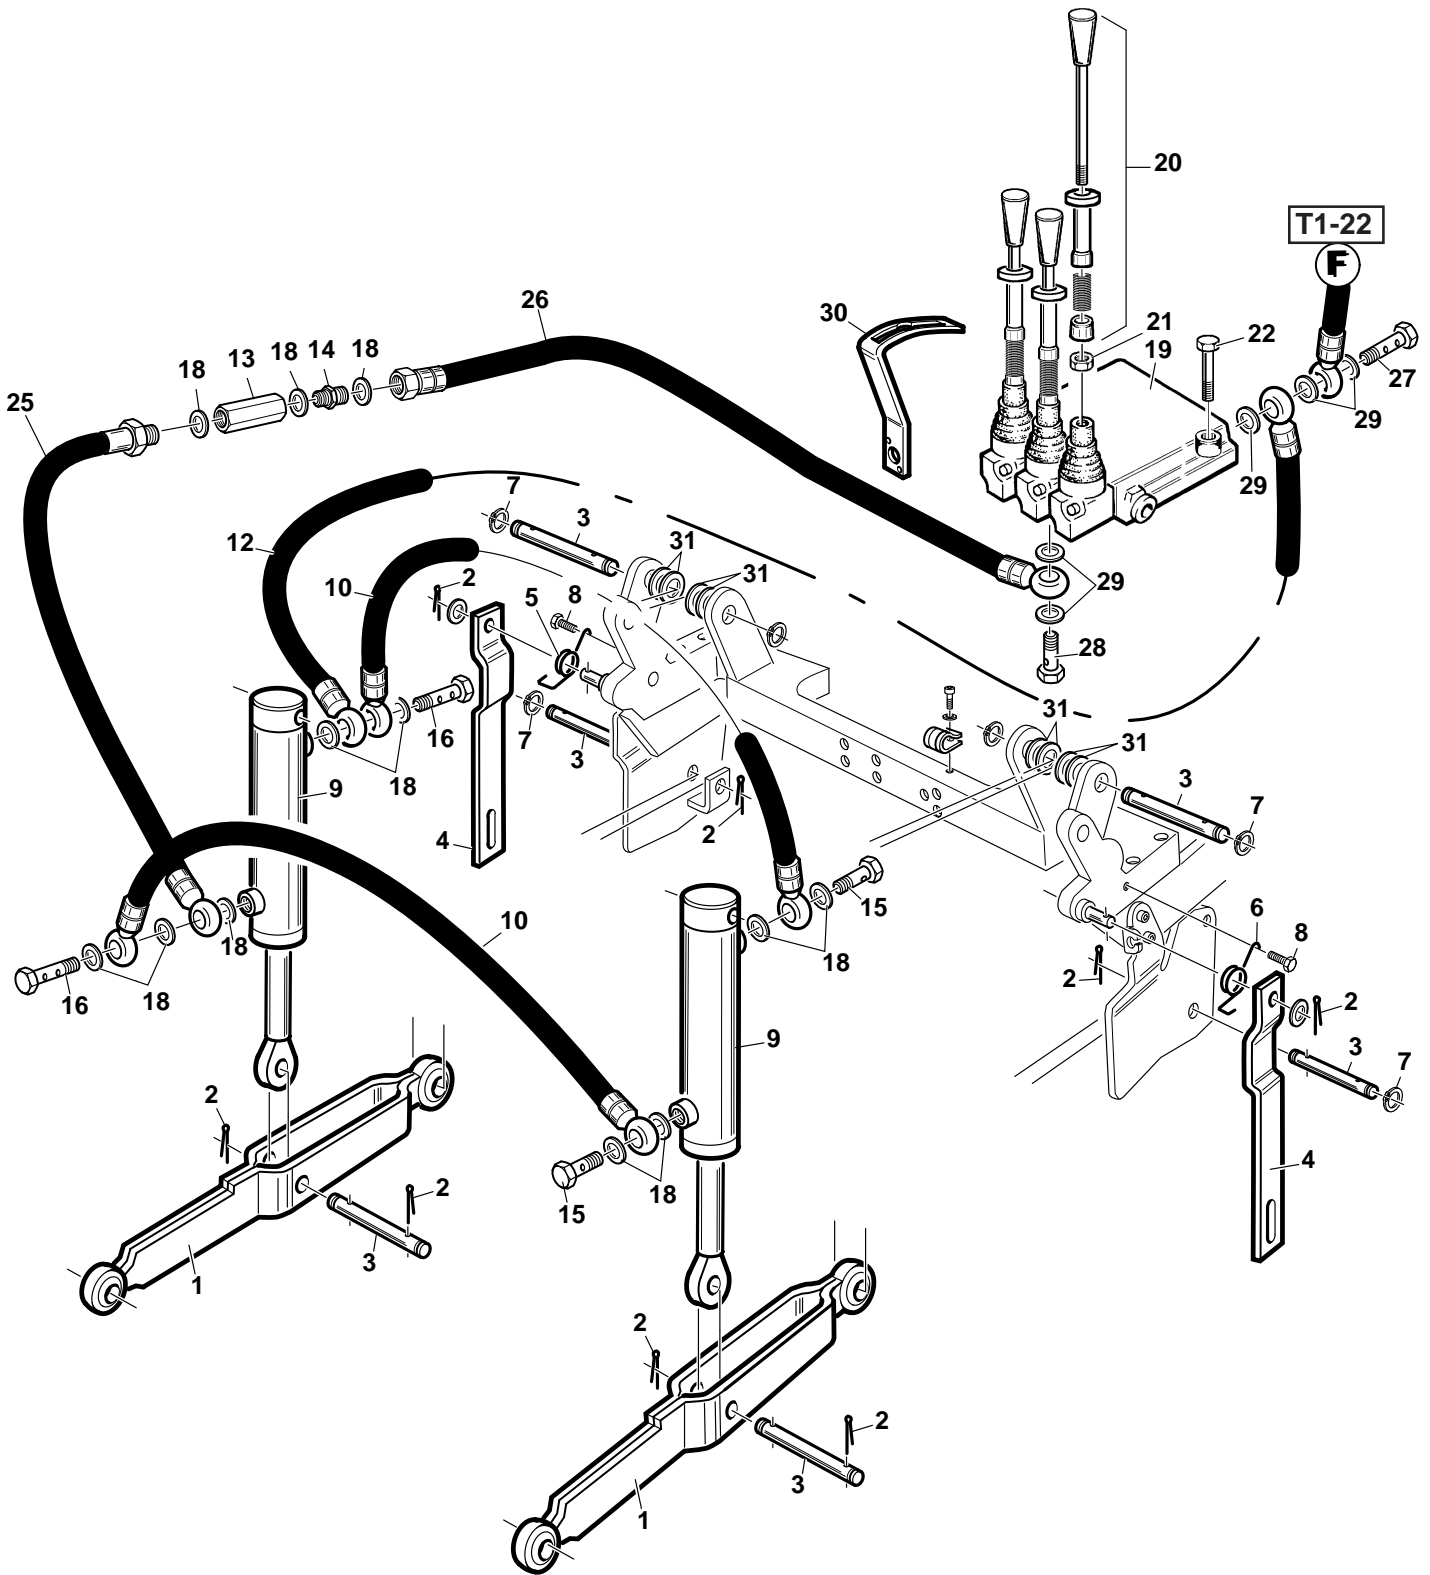

S.59053

T1 - 20

T1-T1W-T2-T4

05-09-2005

REF.	LEG.	CODE	Q.TY
1		01.50.00.7420	2
2		00.18.04.0075	8
3		01.40.00.2690	6
4		01.50.00.7570	2
5		00.47.00.0290	1
6		00.47.00.0280	1
7		00.03.10.0016	2
8		00.92.05.1040	2
9		00.58.00.0100	2
10		00.41.00.1670	2

REF.	LEG.	CODE	Q.TY
12		00.41.00.1680	1
13		00.41.00.0291	1
14		00.41.00.0450	1
15		00.41.00.0120	2
16		00.41.00.0124	2
18		00.41.00.0060	13
19		00.41.00.0340	1
20		00.41.00.0601	3

REF.	LEG.	CODE	Q.TY
21		00.26.02.0060	3
22		00.90.06.3060	3
25		00.41.00.1691	1
26		00.41.00.1692	1
27		00.41.00.0253	1
28		00.41.00.0250	1
29		00.41.00.0070	5
30		00.41.00.0610	3
31		00.68.01.0070	8