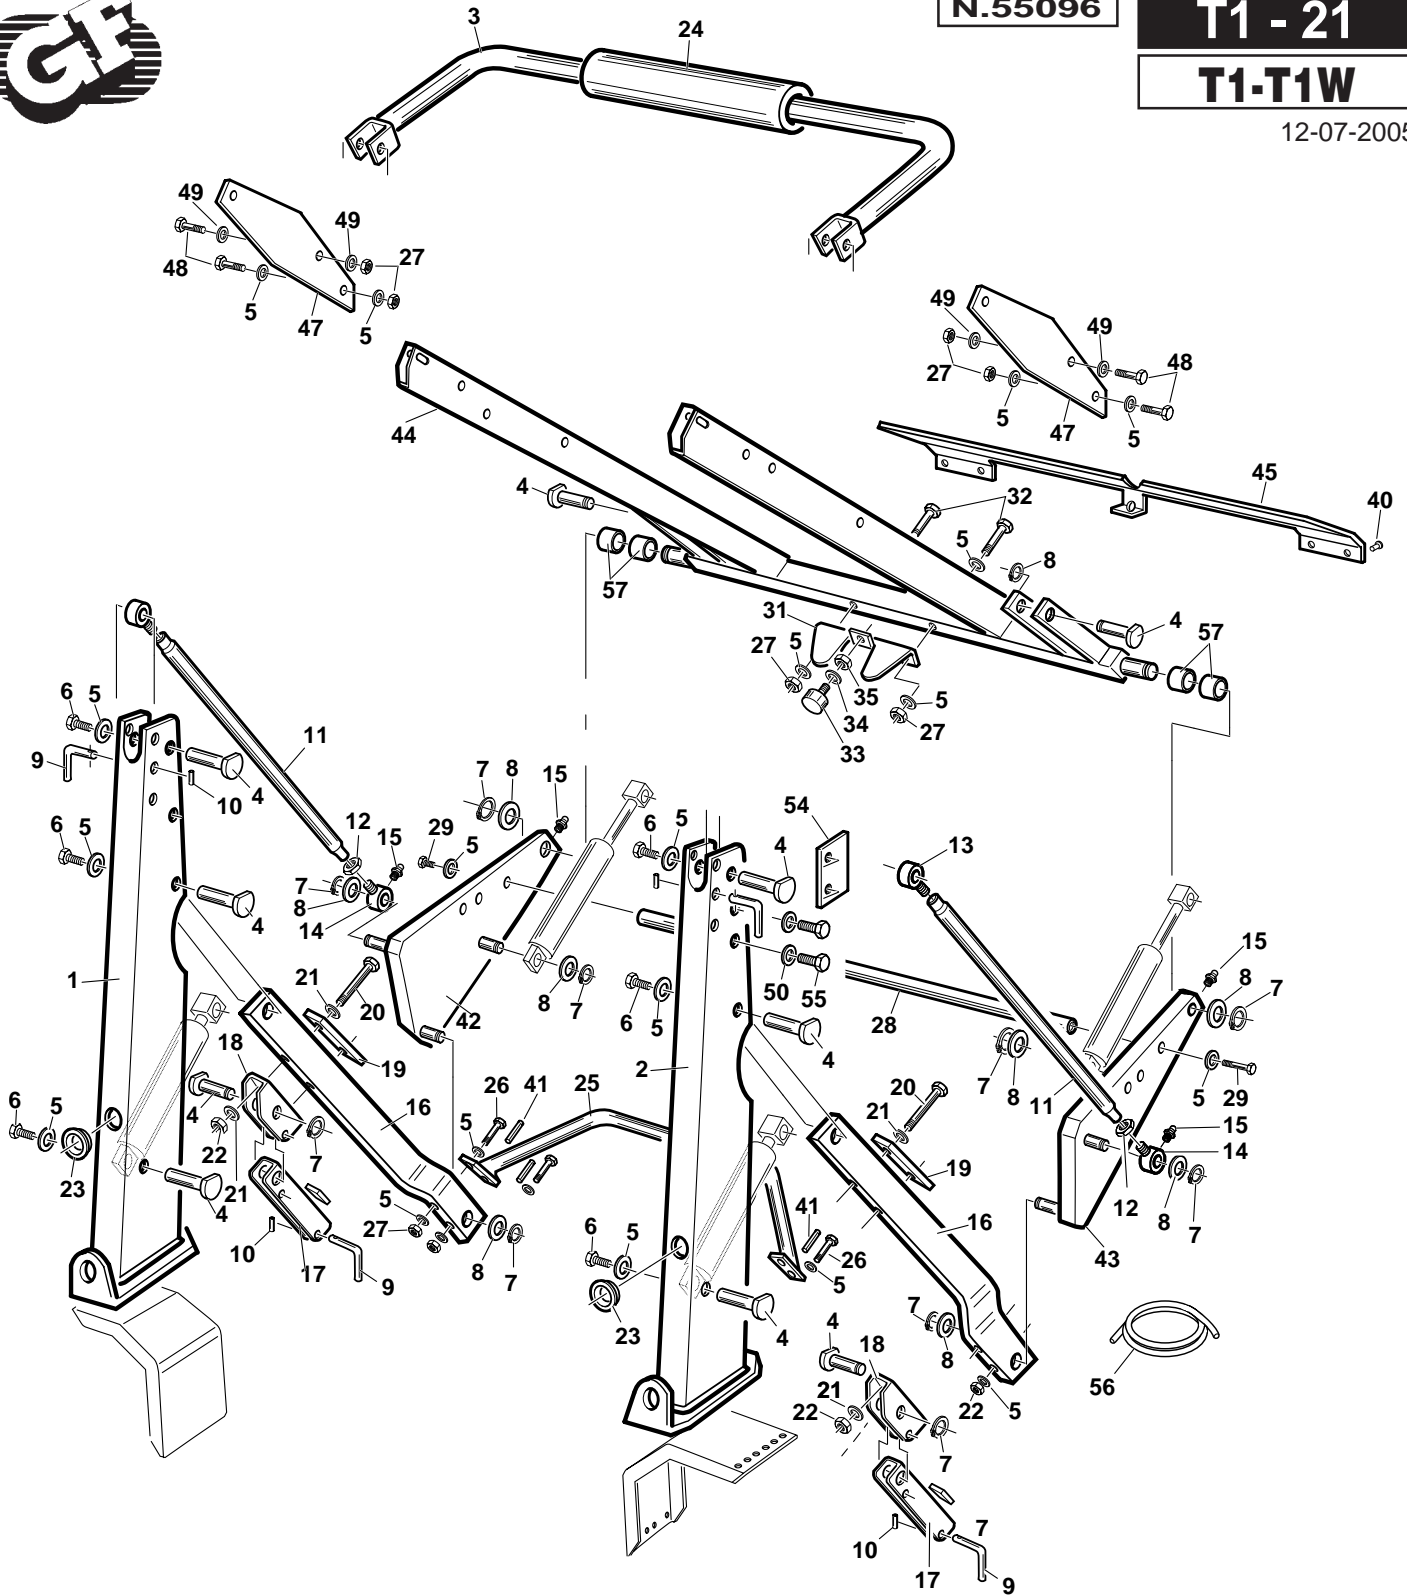

N.55096

T1 - 21

T1-T1W

12-07-2005

REF.	LEG.	CODE	Q.TY
1		01.50.00.5031	1
2		01.50.00.5032	1
3		01.50.00.2390	1
4		01.50.00.2310	10
5		00.68.02.0050	26
6		00.92.05.1040	6
7		00.03.10.0020	10
8		00.68.01.0090	10
9		01.50.00.2441	4
10		00.83.09.0014	4
11		01.50.00.5690	2
12		00.26.03.1110	2
13		01.90.00.0530	2
14		01.90.00.0531	2
15		00.42.00.0010	8
16		01.50.00.5050	2

REF.	LEG.	CODE	Q.TY
17		01.50.00.2440	2
18		01.50.00.5070	2
19		01.50.00.5080	2
20		00.92.06.0190	4
21		00.68.01.0040	8
22		00.26.04.0070	4
23		00.07.01.0032	2
24		00.07.05.0030	1
25		01.50.00.5090	1
26		00.92.05.0220	4
27		00.26.04.0060	4
28		01.50.00.5750	1
29		00.92.05.0140	2
31		01.50.00.3430	1
32		00.92.05.0160	3
33		00.74.01.0090	1

REF.	LEG.	CODE	Q.TY
34		00.68.02.0070	1
35		00.26.02.0080	1
41		00.83.16.0020	4
42		01.50.00.7430	1
43		01.50.00.7440	1
44		01.50.00.2250	1
45		01.50.00.7490	1
47		01.50.00.7480	2
48		00.92.05.1120	4
49		00.68.03.0040	4
54		01.50.00.6490	1
55		00.92.05.1040	2
56		00.40.00.0781	1
57		00.10.20.0014	4