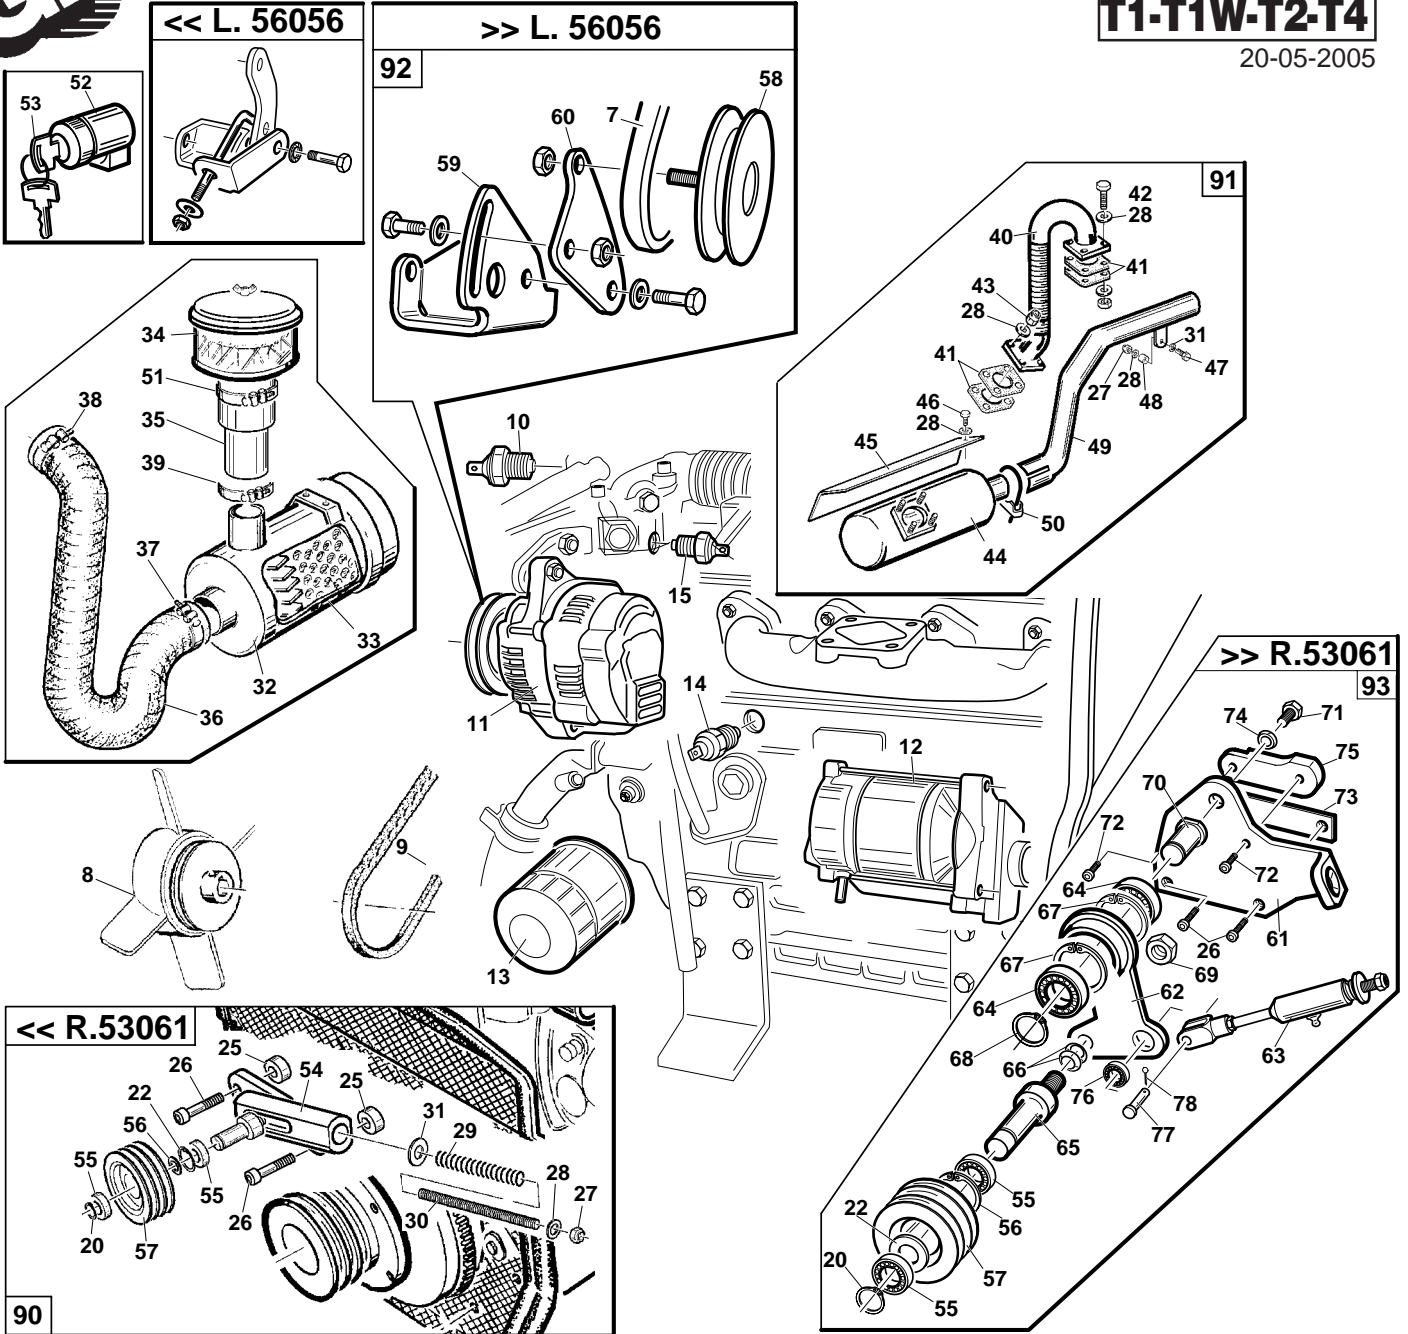

R.53061

T4 - 13
T1-T1W-T2-T4

20-05-2005

REF.	LEG.	CODE	Q.TY	REF.	LEG.	CODE	Q.TY	REF.	LEG.	CODE	Q.TY
7		00.17.04.0220	1	38		00.29.02.1075	1	60		00.55.01.0712	1
8		00.55.01.0520	1	39		00.29.02.0070	1	61		01.50.01.1630	1
9		00.17.00.0310	1	40		01.50.00.5180	1	62		01.50.01.1620	1
10		00.55.01.0201	1	41		00.55.01.0210	4	63		01.90.00.2185	1
11		00.55.01.0550	1	42		00.92.05.1070	4	64		00.22.00.0230	2
12		00.55.01.0560	1	43		00.26.01.0060	4	65		01.40.00.2760	1
13		00.32.03.0050	1	44		00.46.00.0040	1	66		00.48.01.0160	2
14		00.55.01.0120	1	45		01.50.00.4010	1	67		00.03.01.0047	2
15		00.55.01.0200	1	46		00.92.05.1010	2	68		00.03.10.0020	1
20		00.03.10.0015	1	47		00.92.05.0140	1	69		00.26.04.0080	1
22		01.40.00.1090	1	48		01.50.00.0770	1	70		01.40.00.4020	1
25		01.40.00.2120	2	49	T1	00.46.00.0042	1	71		00.92.07.1070	1
26		00.90.07.1150	2	49	T2-T4	00.46.00.0041	1	72		00.92.05.0110	2
27		00.26.04.0060	2	49	T1W	00.46.00.0070	1	73		01.50.01.1633	1
28		00.68.01.0030	12	50		00.52.01.0045	1	74		00.68.05.0010	1
29		00.47.00.0101	1	51		00.29.02.0080	1	75		01.50.01.1634	1
30		01.40.00.3720	1	52		00.55.01.0091	1	76		00.22.00.0111	1
31		00.68.03.0040	2	53		00.55.01.0170	2	77		00.33.03.0022	1
32		00.55.01.0410	1	54		01.50.00.4994	1	78		00.18.04.0052	1
33		00.32.03.0060	1	55		00.22.15.4201	2	90		01.90.00.1272	1
34		00.32.03.0030	1	56		00.03.01.0042	1	91		01.90.00.1274	1
35		00.07.07.0150	1	57		00.61.00.0371	1	92		00.55.01.0710	1
36		00.07.07.0130	1	58		00.55.01.0510	1	93		01.90.00.2330	1
37		00.29.02.0060	1	59		00.55.01.0711	1